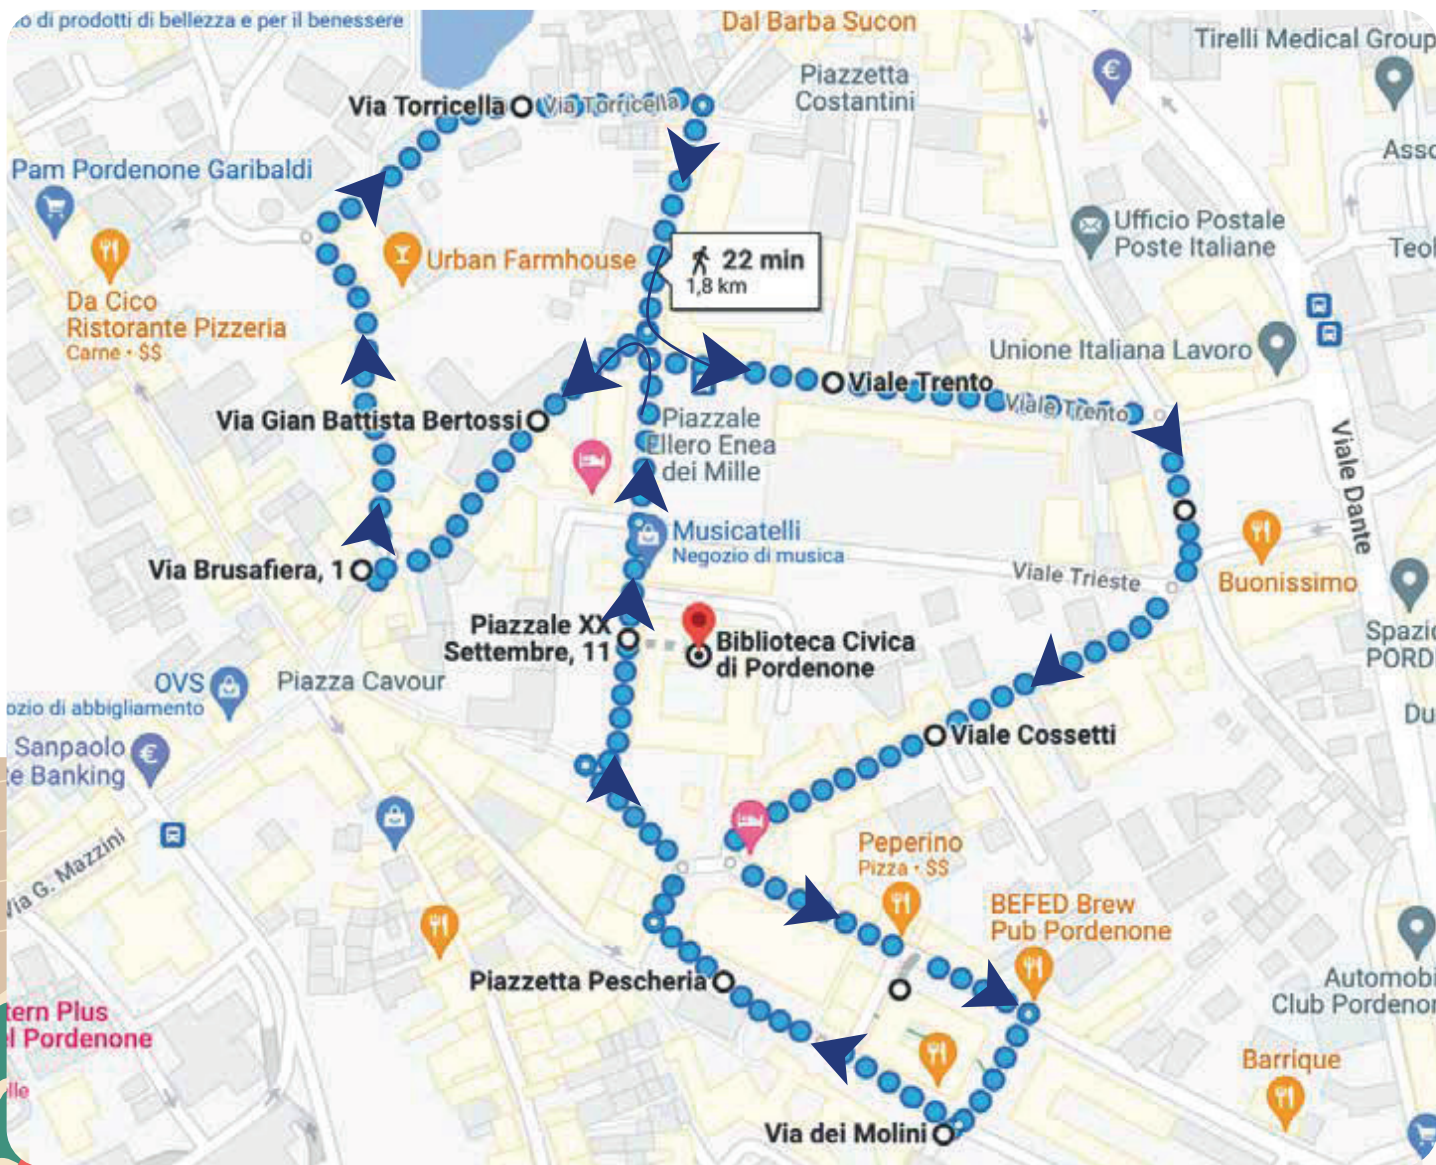

Comune di Pordenone

Comitato organizzatore

SCI CLUB PANORAMA
PORDENONE

Duchenne
**Parent
Project**
a.p.s.

Manifestazione
ludico-motoria

STAFFETTA SOLIDALE

2^a EDIZIONE

PNTHLON

PORDENONE

SABATO 7 Ottobre
2023

PERCORSO

Elenco delle vie

- 1) **PARTENZA** Piazzale XX Settembre
(di fronte Banca Credit Agricole-Friuladria)
- 2) Via Bertossi
- 3) Via Brusafiera
- 4) Via Torricella
- 5) Via Cavallotti
- 6) Viale Trento
- 7) Viale Cossetti
- 8) Viale Martelli
- 9) Via dei Molini
- 10) Via Roma
- 11) Piazzetta Pescheria
- 12) Via Battisti
- 13) **ARRIVO** Piazzale XX Settembre

Ore 15:50 ritrovo degli staffettisti della prima ora nell'area dedicata (in prossimità del traguardo).

Ore 16:00 PARTENZA dei primi staffettisti.

Al 50' minuto di ogni ora ritrovo dei frazionisti successivi nell'area dedicata.

CONTATTI

Per informazioni si prega di scrivere a
pnthlon@gmail.com

REGOLAMENTO

La staffetta si articolerà nell'arco di 6
ore, con possibilità di partecipazione a
squadre nella "Staffetta 6 × 1h" o
singolarmente alla "Staffetta 1 × 6h", su
un percorso di 1,8 km circa in un circuito
cittadino che si snoda nel centro di
Pordenone, con partenza alle ore 16:00
per terminare alle ore 22:00.